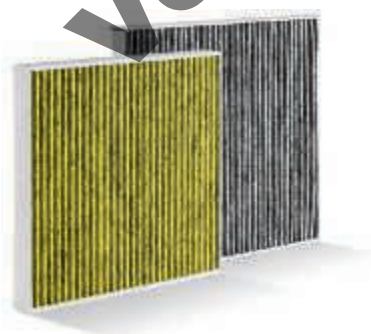

Für T-Roc und Golf

5Q0 819 669

60,62 €

Zuzüglich Einbau · Für viele weitere Modelle erhältlich

Für T5 und T6

7E0 819 631

64,74 €

Volkswagen Clever Repair®